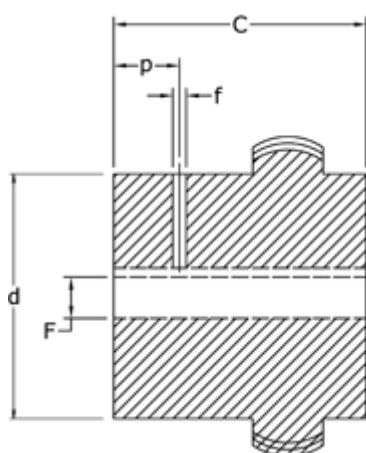

Varenummer: 3310024N24
Beskrivelse: Koblingshalvpart Tandex 24N
Boring 24H7 m/not og skrue

Mål

a = 8
b = 4
C = 26
d = 35.0
D = 52
F = 24H7
f = M8
h = 41

L = 56
P = 6