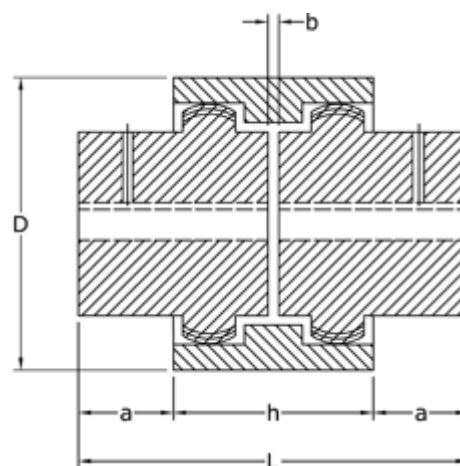

Varenummer: 3310024N24
Beskrivelse: Koblingshalvpart Tandex 24N
Boring 24H7 m/not og skrue

Mål

a = 8
b = 4
C = 26
d = 35.0
D = 52
F = 24H7
f = M8
h = 41

L = 56
P = 6